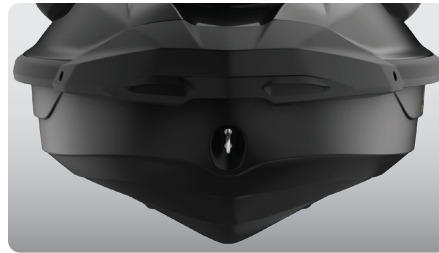

Uimalava sisäänrakennetulla LinQ™-järjestelmällä

Markkinoiden suurimman uimalavan ainutlaatuisen pikakiinnitysjärjestelmän ansiosta kiinnität kätevästi lisävarusteet.

iDF - Älykäs roskaton pumppujärjestelmä (lisävaruste)

GTI™-runko

Tämä maltillinen V-muotoinen runko takaa vakaan ja nautinnollisen ajon vaihtelevissa vesiolosuhteissa. Luotettava ja ennakoitava käsiteltävyys, mutta tarvittaessa uskomattoman leikkisä.

Nousutikkaat